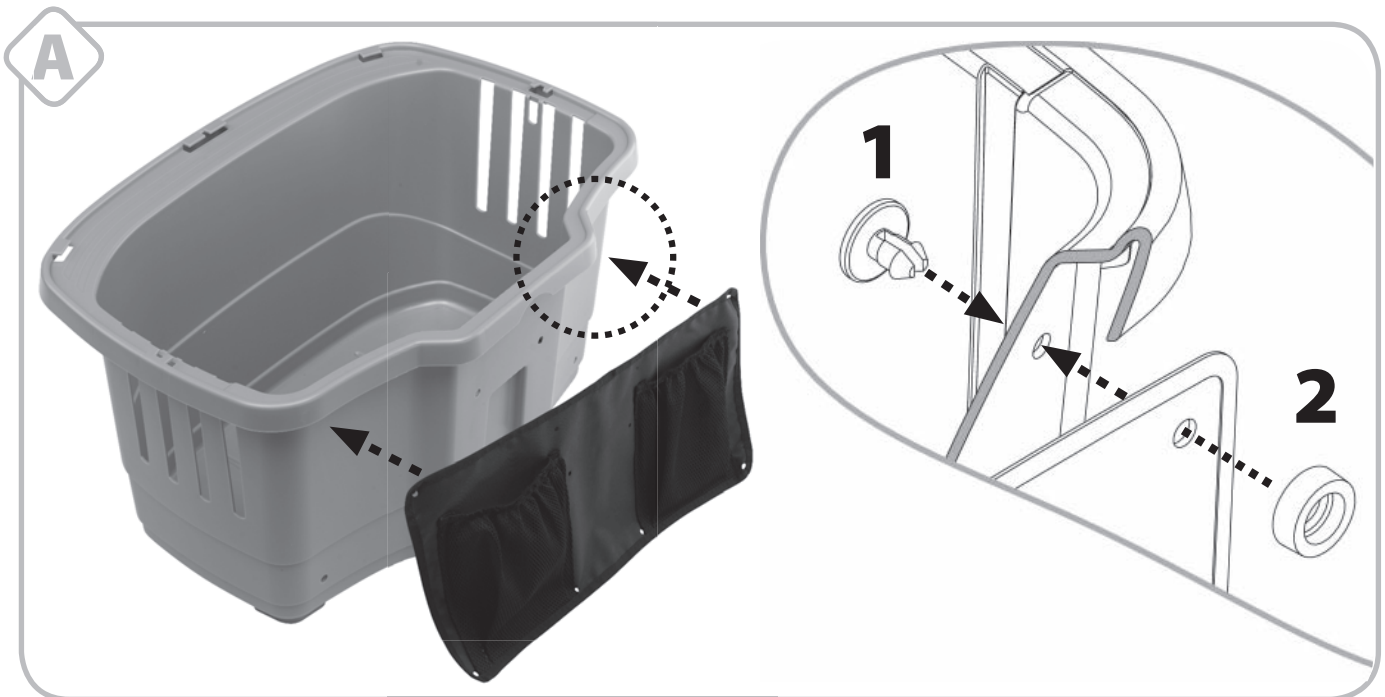

ASSEMBLAGGIO - ASSEMBLING - MONTAGE - BAUANLEITUNG - MONTAJE

ATLAS BIKE SMALL L 41 x W 31 x H 31 cm

ATLAS BIKE L 47 x W 35,5 x H 34,5 cm

AVVERTENZE:

la regolazione corretta del cinghiolo evita sbilanciamenti pericolosi per la stabilità di guida.

WARNING:

please correctly adjust the belt in order to avoid losing balance and stability while riding.

ATTENTION :

prenez soin de bien ajuster la laisse fournie afin d'éviter les pertes d'équilibre ou de stabilité lorsque vous roulez.

ACHTUNG:

Bitte befestigen Sie den Gurt korrekt, um einen Verlust der Stabilität und der Balance während der Fahrt zu vermeiden.

WAARSCHUWING:

Let erop dat de veiligheidsriem op de correcte wijze bevestigd is zodat de balans en stabiliteit tijdens het rijden niet verminderd wordt.

ADVERTENCIAS:

la correcta regulación de la correa evita que se produzcan desequilibrios peligrosos para la estabilidad mientras se está conduciendo.